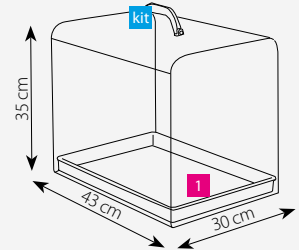

Trasporto Gatto 2

cats & dogs

16255

→ 43 ↙ 30 ↑ 35 cm

→ 44 ↙ 30,5 ↑ 39 cm - Vol. 0,052 m³

Trasporto Gatto 3

16355

→ 48 ↙ 35 ↑ 39 cm

→ 49 ↙ 36,5 ↑ 41 cm - Vol. 0,073 m³